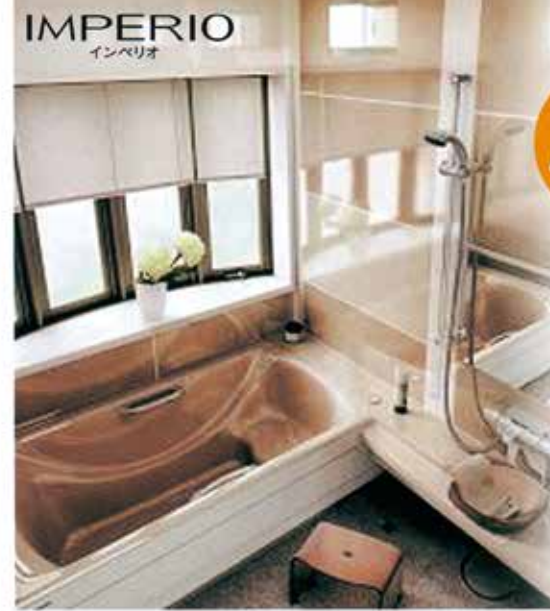

春の**タカラフェア**

**新築リフォーム相談会**

新しくなったショールームを「見て、さわって」ください。

2013  
3/ **16** ± **17** 日

時間 / AM10:00~PM5:00  
場所 / **タカラスタンダード株式会社** 長崎ショールーム

選べる  
スタイリッシュデザイン  
ホーローシステムキッチン  
「**エマージュ**」新発売

システムバス  
Bath

洗面台  
Wash basin

トイレ  
Rest room

住まいに関する事なら、どんな事でも御相談下さい。

家族が安心して暮らせる住まい!

**耐震・節水・省エネ**

学んでおけば、**イザ**という時大助かり

水まわりは素材が大切です!  
**高品位ホーロー**

**Bath** 耐震バスルームならタカラです。

**強いバスルーム**  
耐震システムバス  
震度6強相当の振動にも負けない強度。その秘密は土台で浴室の重さを面全体に分散します。

**あたたかいバスルーム**  
まるごと包み込むように、浴室全体を保温材で完全防備。浴室内のぬくもりを保つから、冬場の入浴もあたたか。浴槽とのダブルの保温効果でお湯も冷めにくく、省エネで経済的です。

**kitchen** キッチン  
お掃除ラクラク強さが自慢です。

食洗機で節水

一回あたりの使用水量  
約71L → 約10L  
一回あたりのランニングコスト  
約47円 → 約20円

**Toilet** トイレ  
節水設計の家計に嬉しいトイレです。

節水トイレ

家計にも環境にも優しい、省エネ機能  
1年に最大でバスタブ約240杯分の節水効果  
従来品13L Fシリーズの場合大6L 小4.5L  
年間使用水量 75,920L  
約58%節水  
年間使用水量 31,755L

**Dresser** 洗面  
価格納得のホーロー洗面化粧台です。

色あせない洗面化粧台

**イベント情報** **料理実演コーナー** [ガス・IH] アルカリイオン水実演コーナーもあります。