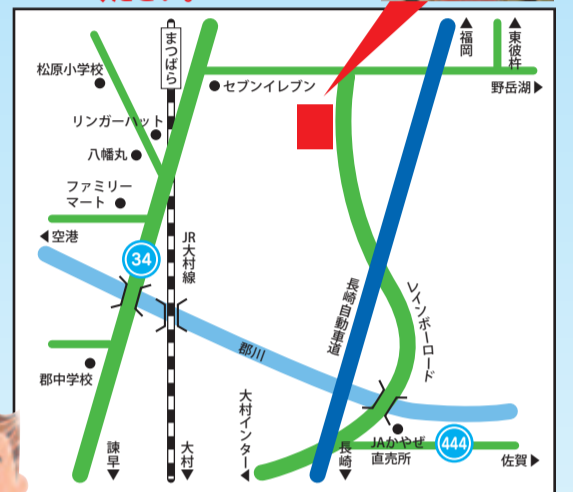

全面リフォーム
新築二世

県内の施工事例を一挙公開!

リフォームBEFORE・AFTER写真展 in大村夢ファームシュシュ

日時 **5/31** 土 **6/1** 日 10:00~16:00

※当日は看板を目印にお越しください。

建て替えでなくても、新築以上の「リノベーション」
「リフォームをして本当に良かった」

長崎県大村市弥勒寺町486

住まいをより良くするヒントが見つかる相談会を開催いたします。